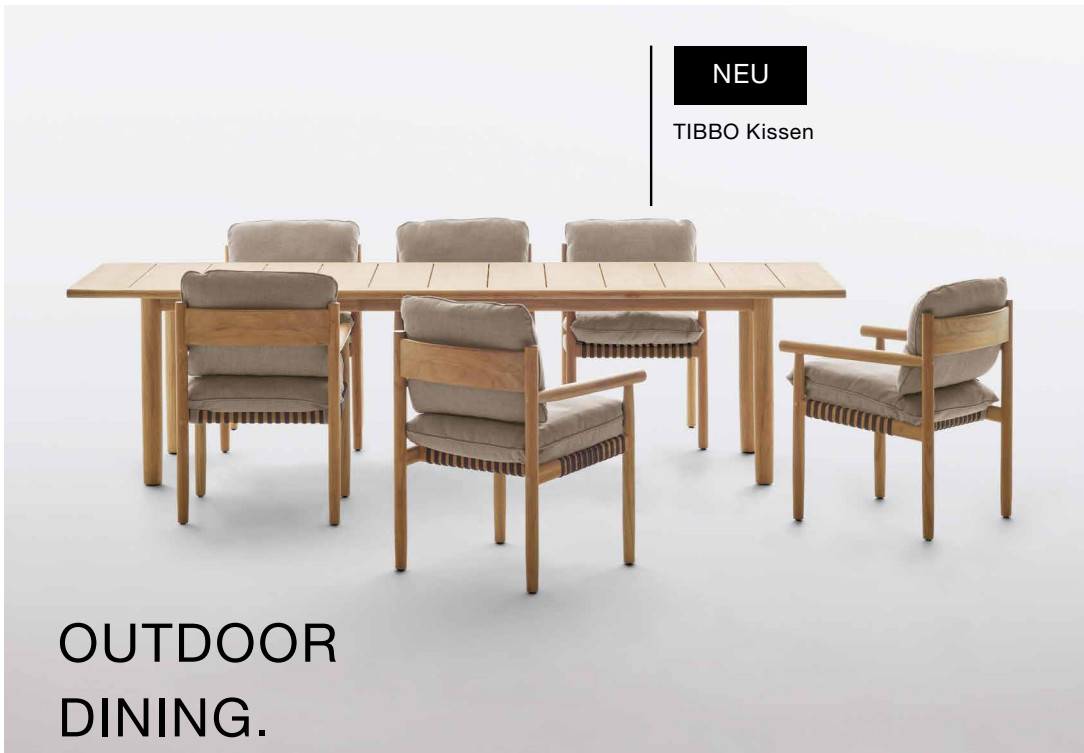

NEU

2er-Sofa & Kaffeetisch  
Kissen: COOL marengo

NEU

TIBBO Sonnenliege

Mit maßgefertigtem  
Einstellmechanismus aus  
Edelstahl und Scharnieren

NEU

TIBBO Kissen

TIBBO  
Armlehnstuhl vulcano matte  
Kissen: LINEN warm gray  
TIBBO Esstisch 6+2  
103 x 278 cm