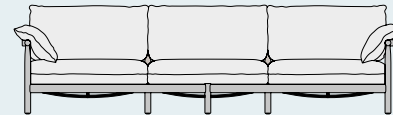

OUTDOOR  
DINING.  
INDOOR  
KOMFORT.

NEU

Sessel XL  
Kissen: TWELLO night

## KOLLEKTION

Armlehnstuhl

Bank

Bank L

Esstisch 2 + 2  
103 x 119 cm

Esstisch 4 + 2  
103 x 199 cm

Esstisch 6 + 2  
103 x 278 cm

Esstisch 8 + 2  
103 x 338 cm

Sessel

**NEW** Sessel XL

**NEW** 2-Sofa

**NEW** 3-Sofa

Beistelltisch  
60 x 40 cm

Kaffeetisch  
80 x 80 cm

**NEW** Kaffeetisch  
103 x 139 cm

**NEW** Sonnenliege